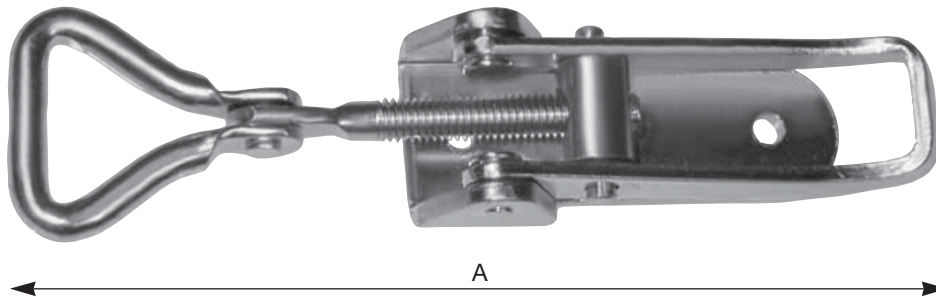

Typ 727 Verschlüsse mit Schraubverstellung ca. 100 mm Gesamtlänge und bis 125 mm verstellbar, für 18 mm breite Schließhaken

- 727 1. .. Stahl-roh, ungelocht
- 727 2. .. Stahl-roh, gelocht
- 727 4. .. Stahl galvanisch-verzinkt, gelocht

Artikel-Nr.:	A	Breite	passender Schließhaken siehe Seite 101/102	
	mm	mm	Art.-Nr.:	Abmessung
... .0 41	100	33	728	18 x 23
			729	18 x 50

Typ 727 Verschlüsse aus Nirosta WS 1.4301

- 727 6. .. Nirosta, gelocht 

Artikel-Nr.:	A	Breite	passender Schließhaken siehe Seite 101/102	
	mm	mm	Art.-Nr.:	Abmessung
... .0 41	100	33	728	18 x 23
			729	18 x 50