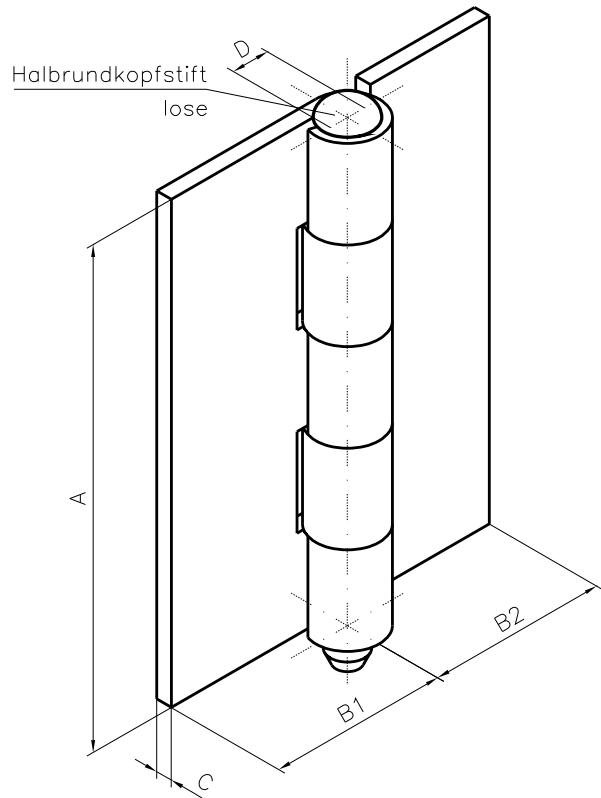

**Typ 127 gerollte Fensterscharniere, ungelocht,  
 mit losem Halbrundkopfstift**

127 15 .. Stahl-roh, mit Stahl-Halbrundkopfstift,

127 16 .. Stahl-roh, mit Messing-Halbrundkopfstift

Artikel-Nr.:	A	B1	B2	C	D	Gewerbe- teilung
	mm	mm	mm	mm	mm	
... .. 60	60	27,5	27,5	3	6	5
... .. 75**	75	30	30	3	6,5	5
... .. 90	90	32,5	32,5	3	7	5
... .. 95	95	32,5	32,5	3	7	5
... .. 10	100	37,5	37,5	3	8	5

\*\* nur mit Messing-Stift lieferbar !