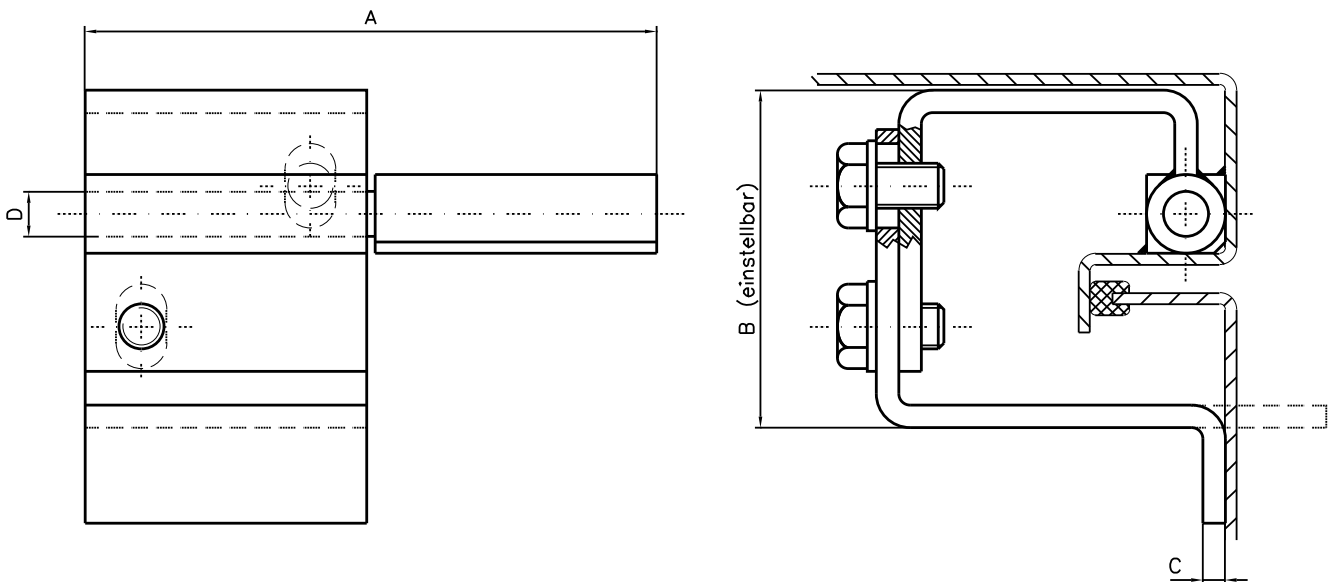

## Typ 783 Verschwindescharniere für einliegende Türen

**783 10 00** Scharniere Stahl-roh

**783 20 00** Scharniere Stahl-roh, galvanisch-verzinkt

Artikel-Nr.:	A	B	C	Stift- durchmesser
	mm	mm	mm	mm
783 10 00	100	60	4	8
783 20 00	100	60	4	8