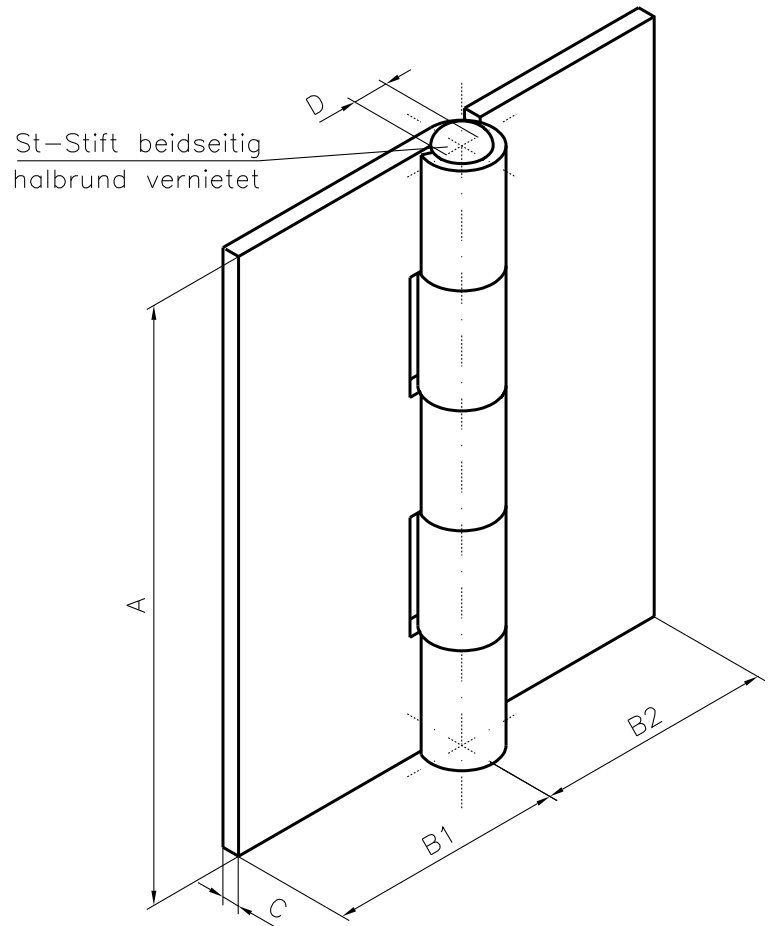

**Typ 160 gerollte schwere Scharniere aus Stahl-roh, ungelocht**

160 ... mit beidseits vernietetem Stahl-Stift

Artikel-Nr.:	A	B1	B2	C	D	Gewerbe- teilung
	mm	mm	mm	mm	mm	
... 11 01	60	30	30	5	10	3
... 11 31	100	40	40	3	6	5
... 11 33	100	50	50	4	8	5