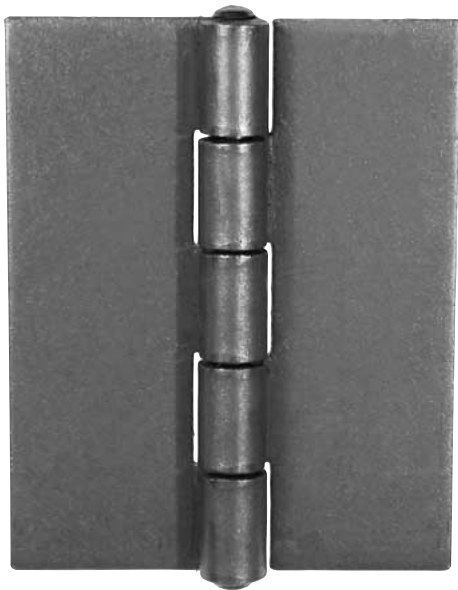

**Typ 160 gerollte schwere Scharniere aus Stahl-roh, ungelocht**

160 ... mit beidseits vernietetem Stahl-Stift

Artikel-Nr.:	A	B1	B2	C	D	Gewerbe- teilung
	mm	mm	mm	mm	mm	
... 11 01	60	30	30	5	10	3
... 11 31	100	40	40	3	6	5
... 11 33	100	50	50	4	8	5