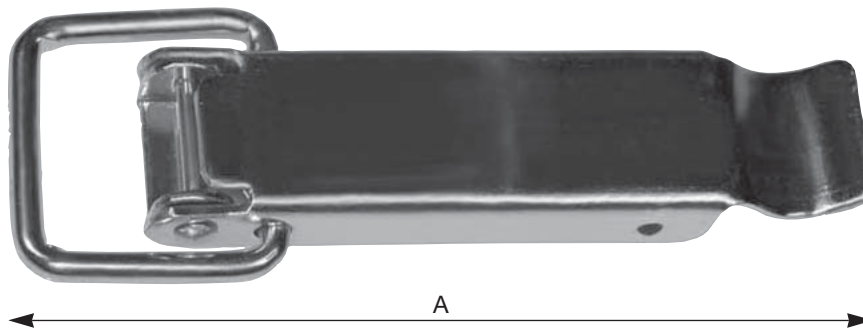

Typ 720 Verschlüsse ähnlich DIN 3133

- 720 1. .. Stahl-roh, ungelocht
- 720 2. .. Stahl-roh, gelocht
- 720 4. .. Stahl galvanisch-verzinkt, gelocht

Artikel-Nr.:	A	Breite	passender Schließhaken siehe Seite 101/102	
	mm	mm	Art.-Nr.:	Abmessung
... .0 11	55	13	728	13 x 16
			729	13 x 30
... .0 12	74	18	728	18 x 23
			729	18 x 50
... .0 13	110	28	728	28 x 38
			729	28 x 85
... .0 14	135	28/30	728	28 x 38
			729	30 x 110

Typ 720 Verschlüsse aus Nirosta WS 1.4301

720 6. ... Nirosta, gelocht

Artikel-Nr.:	A	Breite	passender Schließhaken siehe Seite 101/102	
	mm	mm	Art.-Nr.:	Abmessung
... .0 11	55	13	729	13 x 30
... .0 12	74	18	728	18 x 23
			729	18 x 50
... .0 13	110	28	728	28 x 38
			729	28 x 85
... .0 14	135	28/30	728	28 x 38
			729	30 x 110